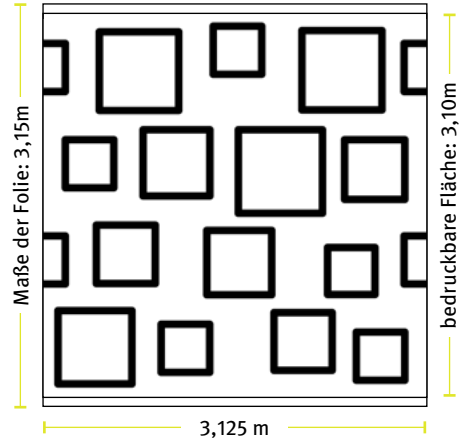

RECKLI
artico®

CASKET

Nicht nur Kreise, auch Würfel können in Bewegung sein. Casket würfelt Kästchen durcheinander und macht die Wand zur Schmuckschatulle.

RECKLI artico® neo ist eine Kunststoffolie, auf die Grafiken oder Fotos mit einem hochwertigen Betonaktivierer gedruckt werden. Der Betonaktivierer bewirkt ein zeitlich versetztes Abbinden des Betons, sodass dieser nach dem Entschalen an der Oberfläche ausgewaschen werden kann. Die oberste Zementhaut wird partiell abgetragen. Durch den Kontrast zwischen den ausgewaschenen und glatten Oberflächen werden die Grafiken oder Fotos sichtbar.

Höhe des Elements 70,02 cm

Strichstärke 6,07 cm

Höhe des Elements 44,83 cm