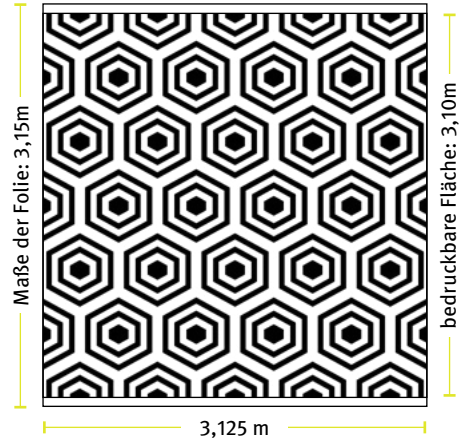

RECKLI
artico®

RECKLI
artico®

CUPCAKES

Eyecandy: Hexagonale Formen gekrönt von zentral positionierter Dekoration sind eine süße Versuchung für jede Wand.

RECKLI artico® neo ist eine Kunststoffolie, auf die Grafiken oder Fotos mit einem hochwertigen Betonaktivierer gedruckt werden. Der Betonaktivierer bewirkt ein zeitlich versetztes Abbinden des Betons, sodass dieser nach dem Entschalen an der Oberfläche ausgewaschen werden kann. Die oberste Zementhaut wird partiell abgetragen. Durch den Kontrast zwischen den ausgewaschenen und glatten Oberflächen werden die Grafiken oder Fotos sichtbar.

Höhe des Elements **59,28 cm**

Höhe des Elements **38 cm**

Höhe des Elements **27 cm**