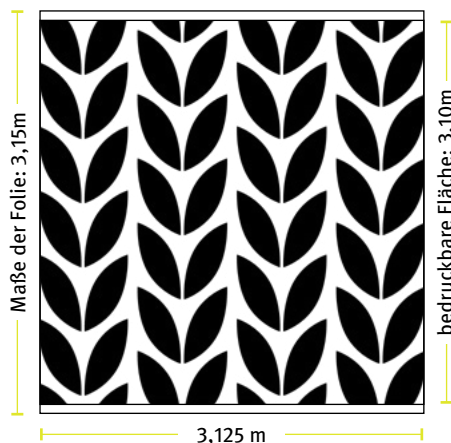

RECKLI
artico®

neo
neo
neo

FLOWER POWER

Simplifizierte florale Formen sprechen bei Flower Power durch die Blume.

RECKLI artico® neo ist eine Kunststoffolie, auf die Grafiken oder Fotos mit einem hochwertigen Betonaktivierer gedruckt werden. Der Betonaktivierer bewirkt ein zeitlich versetztes Abbinden des Betons, sodass dieser nach dem Entschalen an der Oberfläche ausgewaschen werden kann. Die oberste Zementhaut wird partiell abgetragen. Durch den Kontrast zwischen den ausgewaschenen und glatten Oberflächen werden die Grafiken oder Fotos sichtbar.

Höhe des Elements **61,98 cm**

Breite des Elements **34,93 cm**