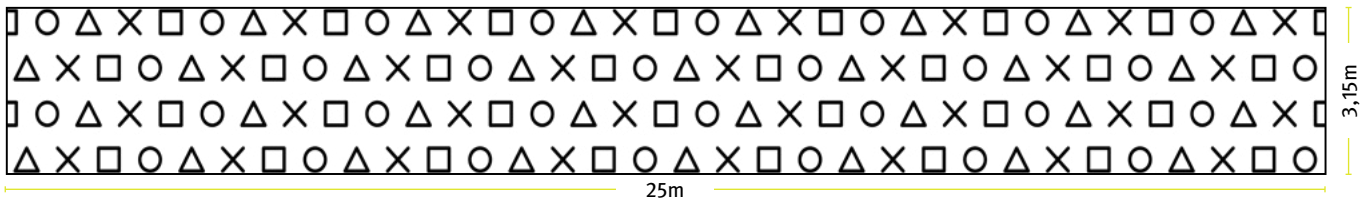

GAME CONTROL

Vier gewinnt: Game Control bringt verspielt Abwechslung an die Wand.

RECKLI artico® neo ist eine Kunststoffolie, auf die Grafiken oder Fotos mit einem hochwertigen Betonentaktivierer gedruckt werden. Der Betonentaktivierer bewirkt ein zeitlich versetztes Abbinden des Betons, sodass dieser nach dem Entschalen an der Oberfläche ausgewaschen werden kann. Die oberste Zementhaut wird partiell abgetragen. Durch den Kontrast zwischen den ausgewaschenen und glatten Oberflächen werden die Grafiken oder Fotos sichtbar.

Höhe des Elements 44,82 cm