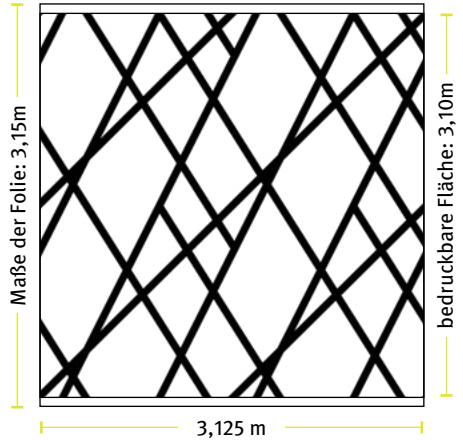

NEO
NEO
NEO

NEO
NEO

KNITTING NEEDLES

Garantiert keine billige Masche: Raffiniert verstrickte Linien für die Wand.

RECKLI artico® neo ist eine Kunststoffolie, auf die Grafiken oder Fotos mit einem hochwertigen Betonaktivierer gedruckt werden. Der Betonaktivierer bewirkt ein zeitlich versetztes Abbinden des Betons, sodass dieser nach dem Entschalen an der Oberfläche ausgewaschen werden kann. Die oberste Zementhaut wird partiell abgetragen. Durch den Kontrast zwischen den ausgewaschenen und glatten Oberflächen werden die Grafiken oder Fotos sichtbar.

Strichstärke

6,29 cm