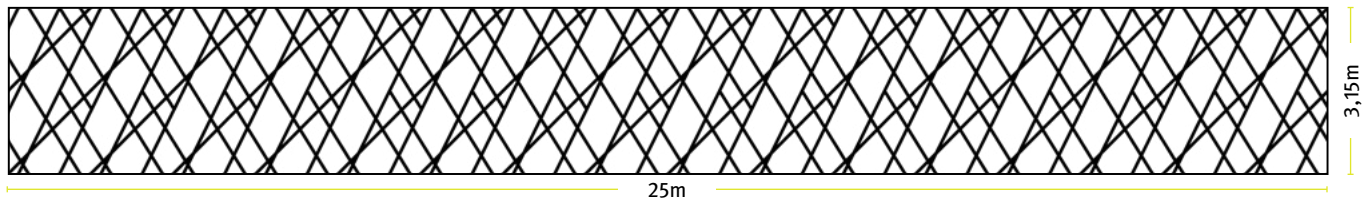

NEO
NEO
NEO

NEO
NEO

KNITTING NEEDLES

Garantiert keine billige Masche: Raffiniert verstrickte Linien für die Wand.

RECKLI artico® neo ist eine Kunststoffolie, auf die Grafiken oder Fotos mit einem hochwertigen Betonaktivierer gedruckt werden. Der Betonaktivierer bewirkt ein zeitlich versetztes Abbinden des Betons, sodass dieser nach dem Entschalen an der Oberfläche ausgewaschen werden kann. Die oberste Zementhaut wird partiell abgetragen. Durch den Kontrast zwischen den ausgewaschenen und glatten Oberflächen werden die Grafiken oder Fotos sichtbar.

Strichstärke

6,29 cm