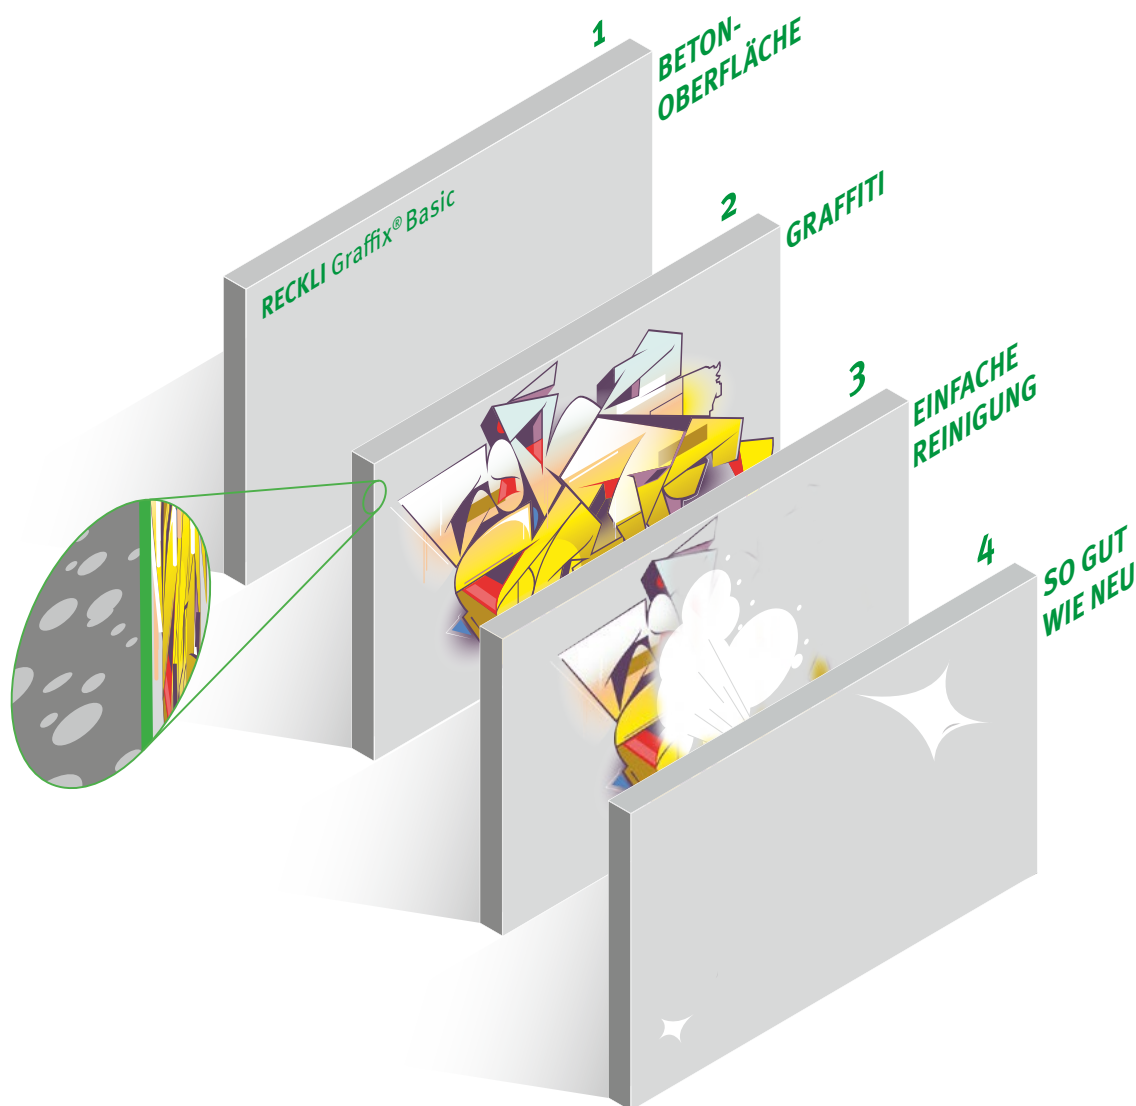

RECKLI Graffix[®] Basic

Der unsichtbare Graffitischutz
für die Betonoberfläche

Eine Fassade ist das Aushängeschild eines Objektes. **RECKLI Graffix[®] Basic** schützt „unsichtbar“ Betonoberflächen jeglicher Art vor Vandalismus durch Graffiti. Die farblose Imprägnierung schützt langlebig und kann bereits auf den jungen Beton aufgebracht werden, ohne dabei seine Erscheinung und Textur zu verändern.

Der langanhaltende Schutz und die Witterungsbeständigkeit macht die Pflege von Fassaden, die mit **RECKLI Graffix[®] Basic** imprägniert wurden, besonders einfach und wirtschaftlich.

RECKLI Graffix® Basic

pflegeleicht

farblos

atmungsaktiv

witterungsbeständig

ohne Glanzbildung

anhaltender Schutz

müheloses Auftragen

**Auftragung auf frischen Beton
möglich**